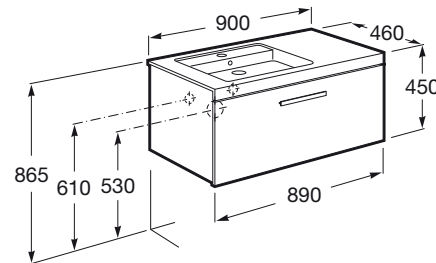

PRISMA

Unik (mueble base con un cajón y lavabo izquierda)

MEDIDAS

Longitud	900 mm
Anchura	460 mm
Altura	450 mm

COLORES Y ACABADOS

153 Gris antracita

PVPR (IVA INCLUIDO)

853,05 €

DIBUJOS TÉCNICOS

CARACTERÍSTICAS

UNIK - Conjunto de mueble base y lavabo de sobremueble con la cubeta en la izquierda. Sifón ahorra espacio incluido. No incluye patas ni grifería.

Forma lavabo: Cuadrado

Instalación de la grifería: En el lavabo